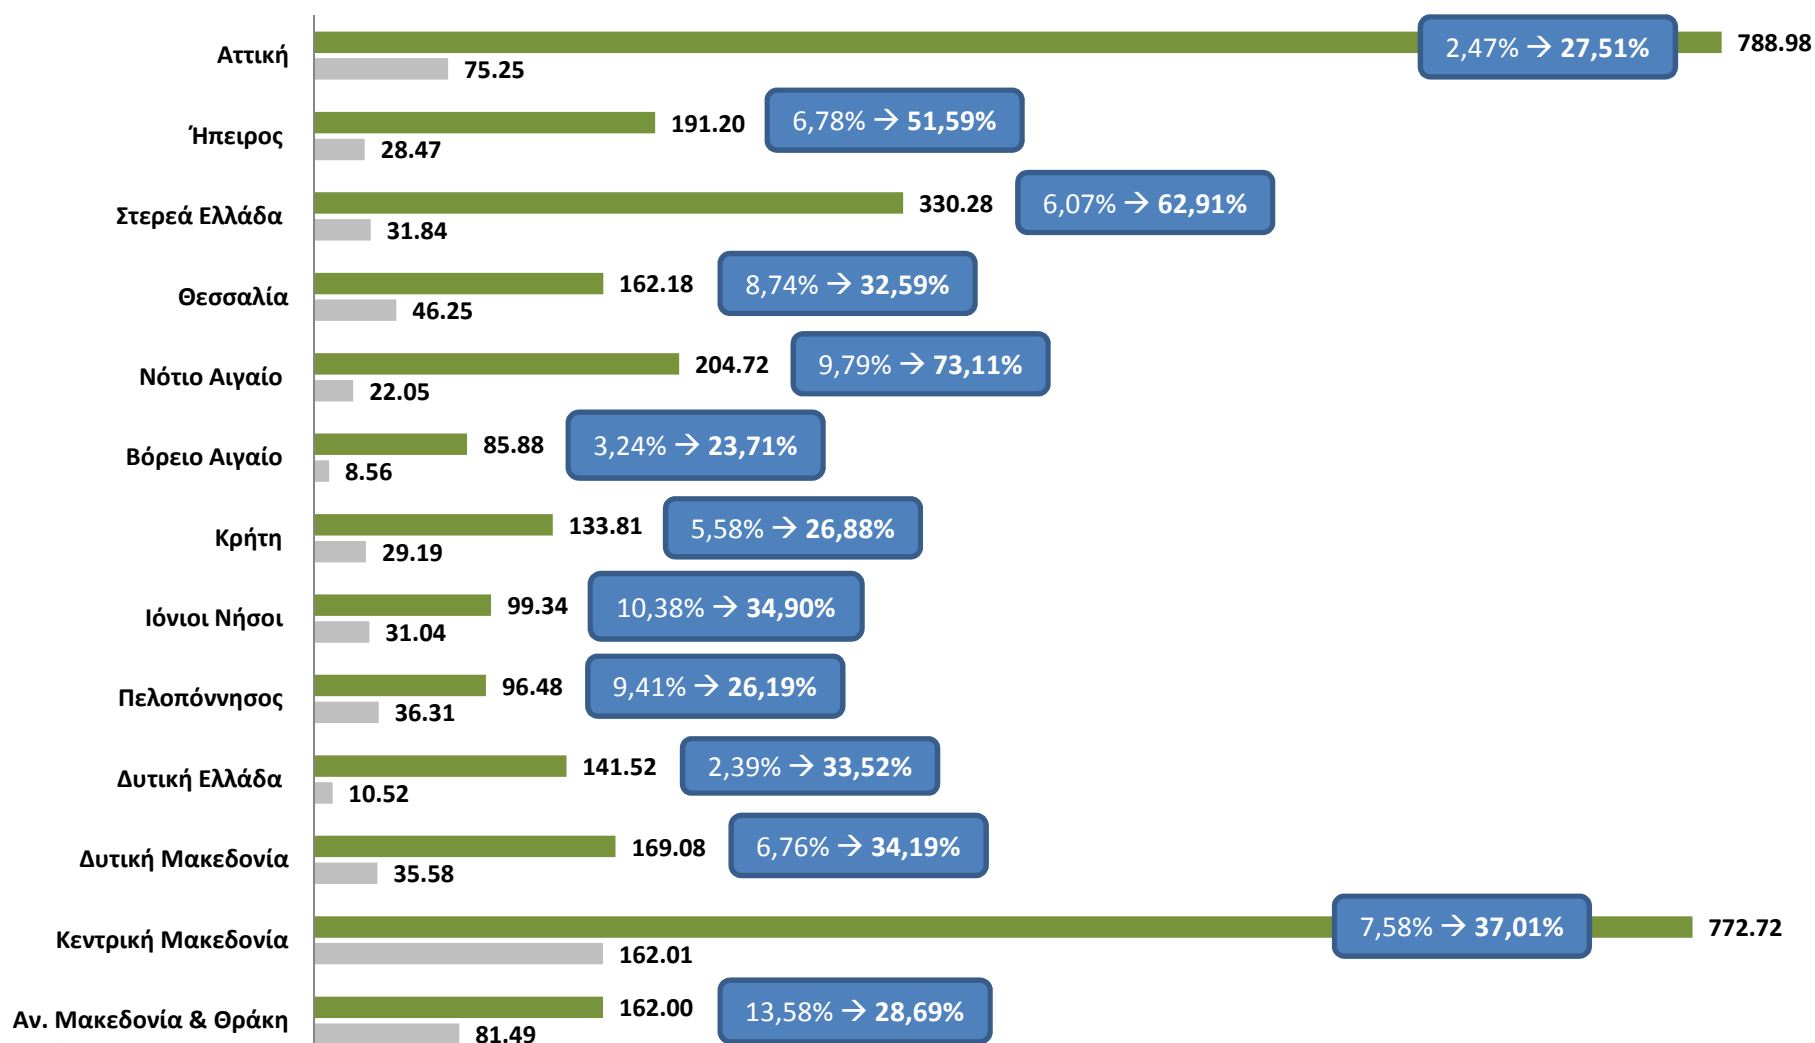

ΕΛΛΗΝΙΚΗ ΔΗΜΟΚΡΑΤΙΑ
Υπουργείο Ανάπτυξης,
Ανταγωνιστικότητας και Ναυτιλίας

Πορεία υλοποίησης ΕΣΠΑ & Πληρωμές Αναπτυξιακού Νόμου

Ιανουάριος 2012

Ετήσια αποτελέσματα στην απορρόφηση του ΕΣΠΑ

Πρόδος απορρόφησης Επιχειρησιακών Προγραμμάτων ΕΣΠΑ 31/12/2009 - 31/12/2011

Πρόδος απορρόφησης Περιφερειακών Επιχειρησιακών Προγραμμάτων ΕΣΠΑ 31/12/2009 - 31/12/2011

Πρόδος απορρόφησης Περιφερειακών Επιχειρησιακών Προγραμμάτων ΕΣΠΑ ανά Περιφέρεια

31/12/2009 - 31/12/2011

■ Απορρόφηση έως 31/12/2011 ■ Απορρόφηση έως 31/12/2009 Ποσοστό απορρόφησης

Πρόοδος απορρόφησης συνόλου ΕΣΠΑ 31/12/2009 - 31/12/2011

Πληρωμές Αναπτυξιακού Νόμου 2004 - 2011