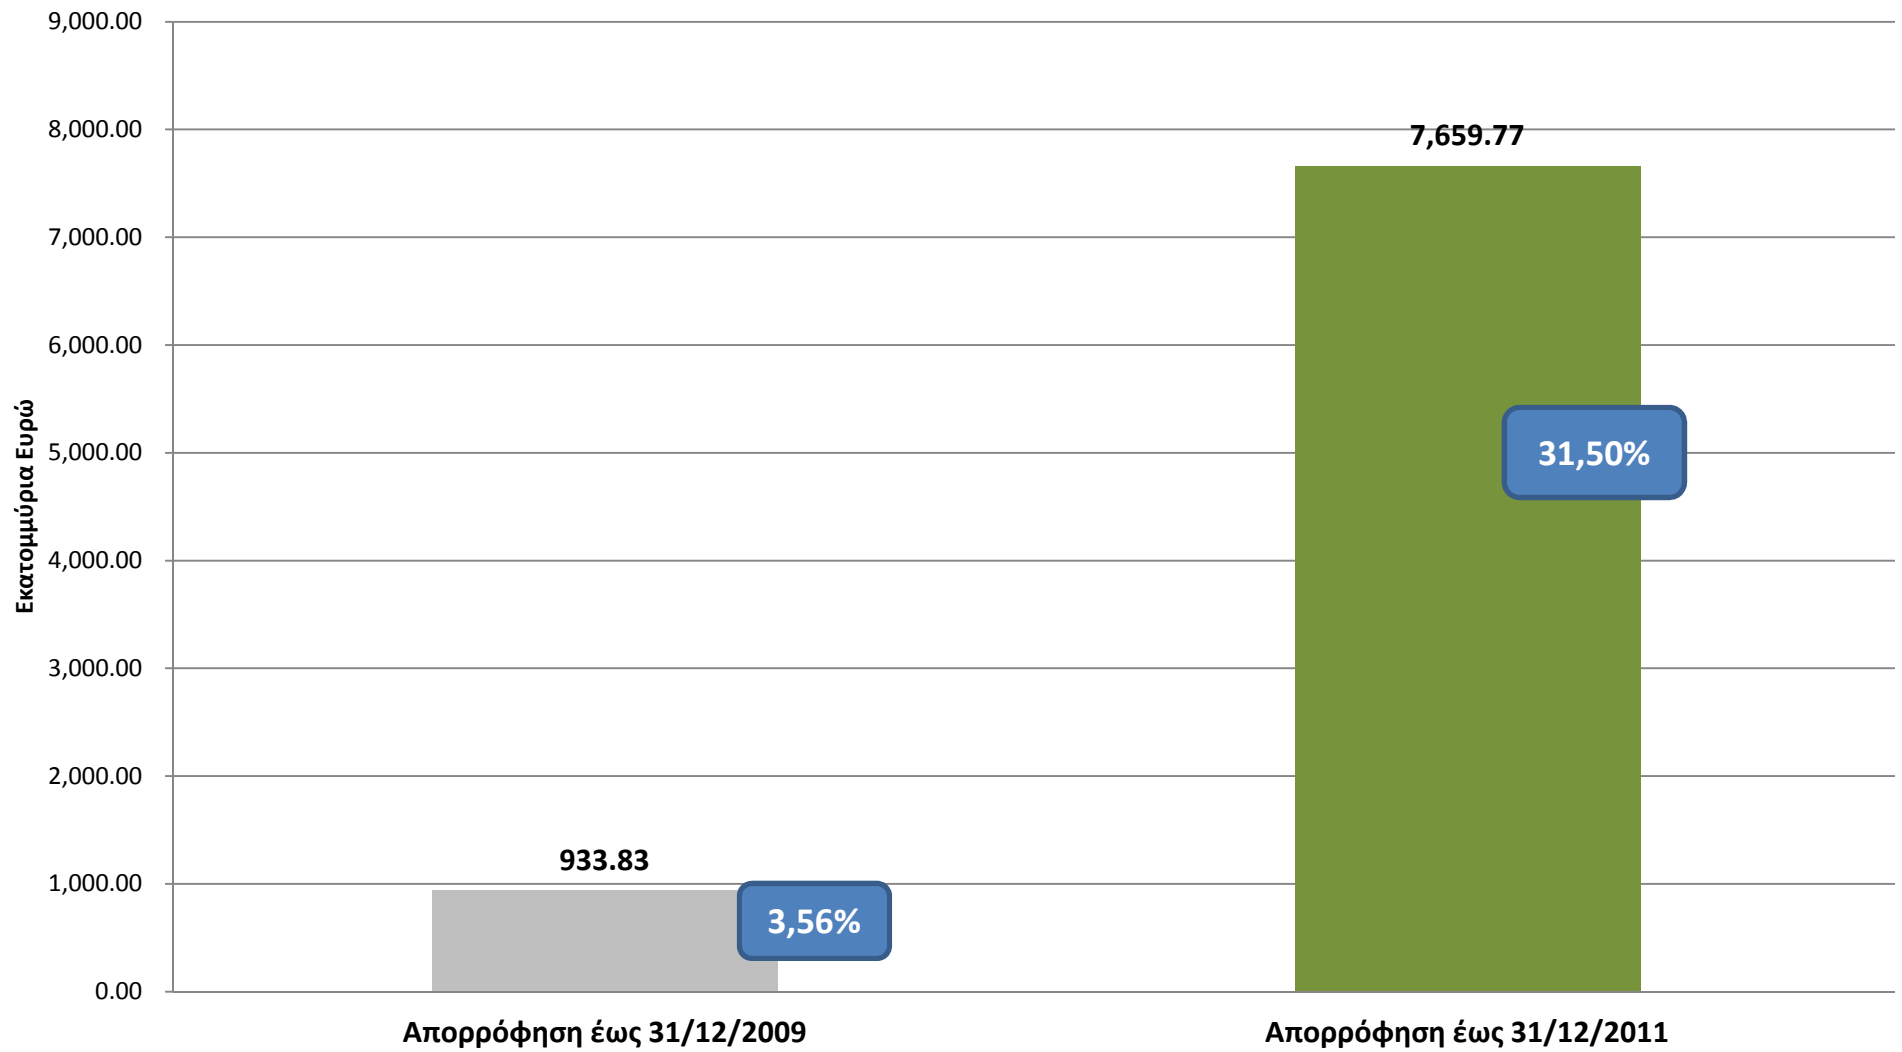

Πρόδος απορρόφησης Περιφερειακών Επιχειρησιακών Προγραμμάτων ΕΣΠΑ 31/12/2009 - 31/12/2011

Πρόδος απορρόφησης Περιφερειακών Επιχειρησιακών Προγραμμάτων ΕΣΠΑ ανά Περιφέρεια

31/12/2009 - 31/12/2011

■ Απορρόφηση έως 31/12/2011 ■ Απορρόφηση έως 31/12/2009 Ποσοστό απορρόφησης

Πρόοδος απορρόφησης συνόλου ΕΣΠΑ 31/12/2009 - 31/12/2011

Πληρωμές Αναπτυξιακού Νόμου 2004 - 2011