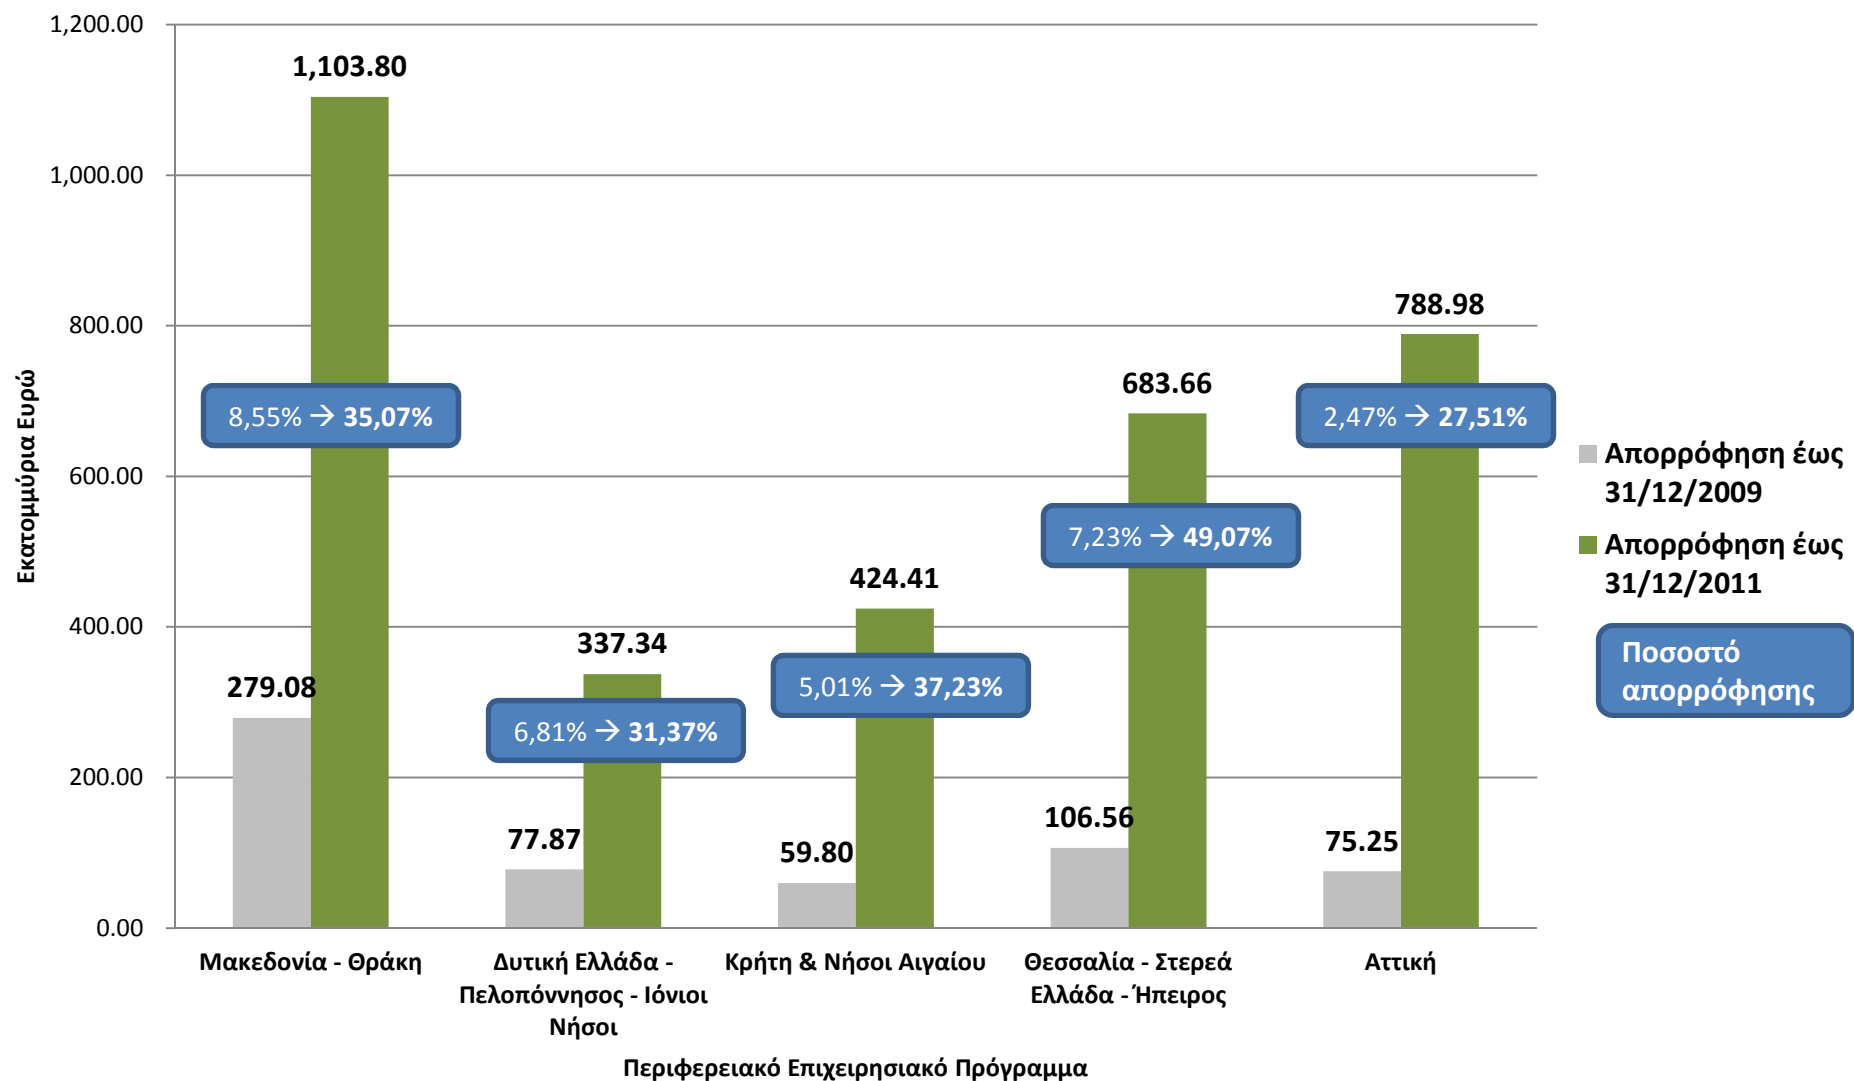

ΕΛΛΗΝΙΚΗ ΔΗΜΟΚΡΑΤΙΑ
Υπουργείο Ανάπτυξης,
Ανταγωνιστικότητας και Ναυτιλίας

Πορεία υλοποίησης ΕΣΠΑ & Πληρωμές Αναπτυξιακού Νόμου

Ιανουάριος 2012

Ετήσια αποτελέσματα στην απορρόφηση του ΕΣΠΑ

Πρόδος απορρόφησης Επιχειρησιακών Προγραμμάτων ΕΣΠΑ 31/12/2009 - 31/12/2011

Πρόδος απορρόφησης Περιφερειακών Επιχειρησιακών Προγραμμάτων ΕΣΠΑ 31/12/2009 - 31/12/2011

Πρόδος απορρόφησης Περιφερειακών Επιχειρησιακών Προγραμμάτων ΕΣΠΑ ανά Περιφέρεια

31/12/2009 - 31/12/2011

■ Απορρόφηση έως 31/12/2011 ■ Απορρόφηση έως 31/12/2009 Ποσοστό απορρόφησης