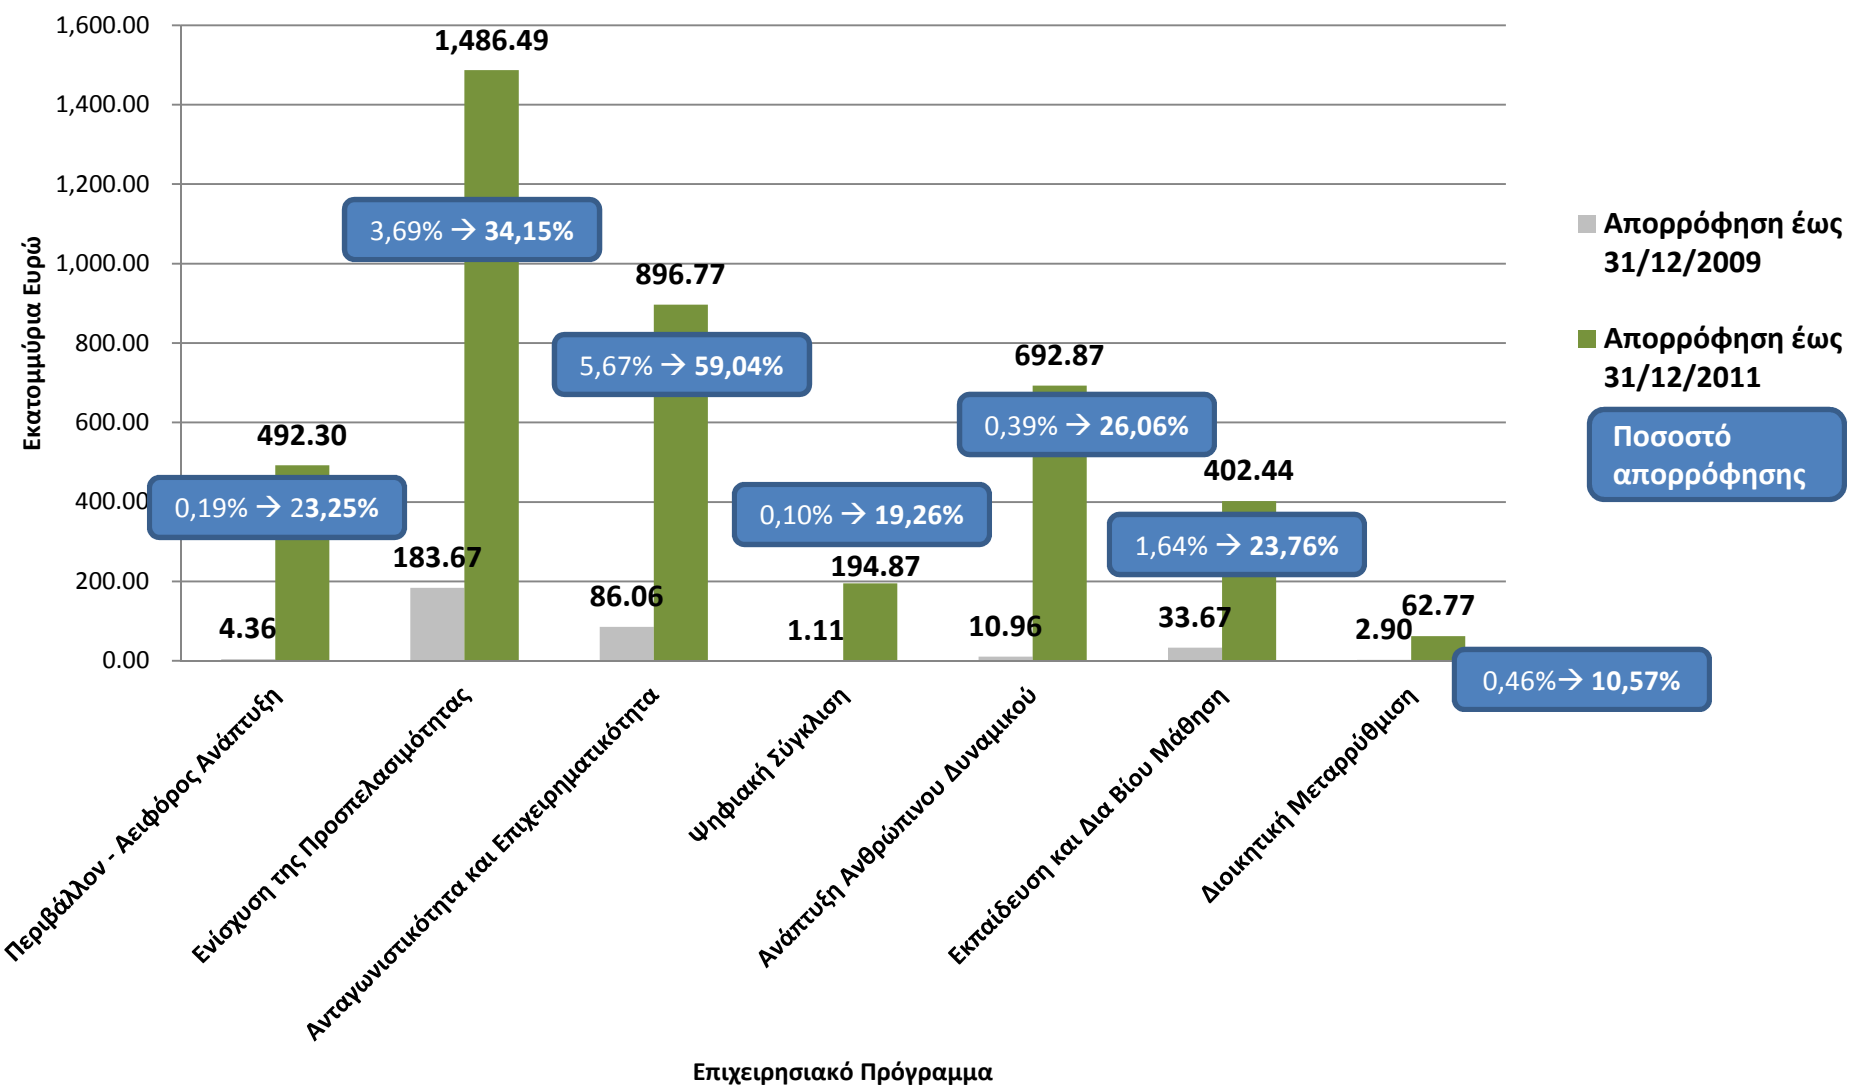

ΕΛΛΗΝΙΚΗ ΔΗΜΟΚΡΑΤΙΑ
Υπουργείο Ανάπτυξης,
Ανταγωνιστικότητας και Ναυτιλίας

Πορεία υλοποίησης ΕΣΠΑ & Πληρωμές Αναπτυξιακού Νόμου

Ιανουάριος 2012

Ετήσια αποτελέσματα στην απορρόφηση του ΕΣΠΑ

Πρόδος απορρόφησης Επιχειρησιακών Προγραμμάτων ΕΣΠΑ 31/12/2009 - 31/12/2011

Πρόδος απορρόφησης Περιφερειακών Επιχειρησιακών Προγραμμάτων ΕΣΠΑ 31/12/2009 - 31/12/2011

Πρόδος απορρόφησης Περιφερειακών Επιχειρησιακών Προγραμμάτων ΕΣΠΑ ανά Περιφέρεια

31/12/2009 - 31/12/2011

■ Απορρόφηση έως 31/12/2011 ■ Απορρόφηση έως 31/12/2009 Ποσοστό απορρόφησης

Πρόοδος απορρόφησης συνόλου ΕΣΠΑ 31/12/2009 - 31/12/2011

Πληρωμές Αναπτυξιακού Νόμου 2004 - 2011