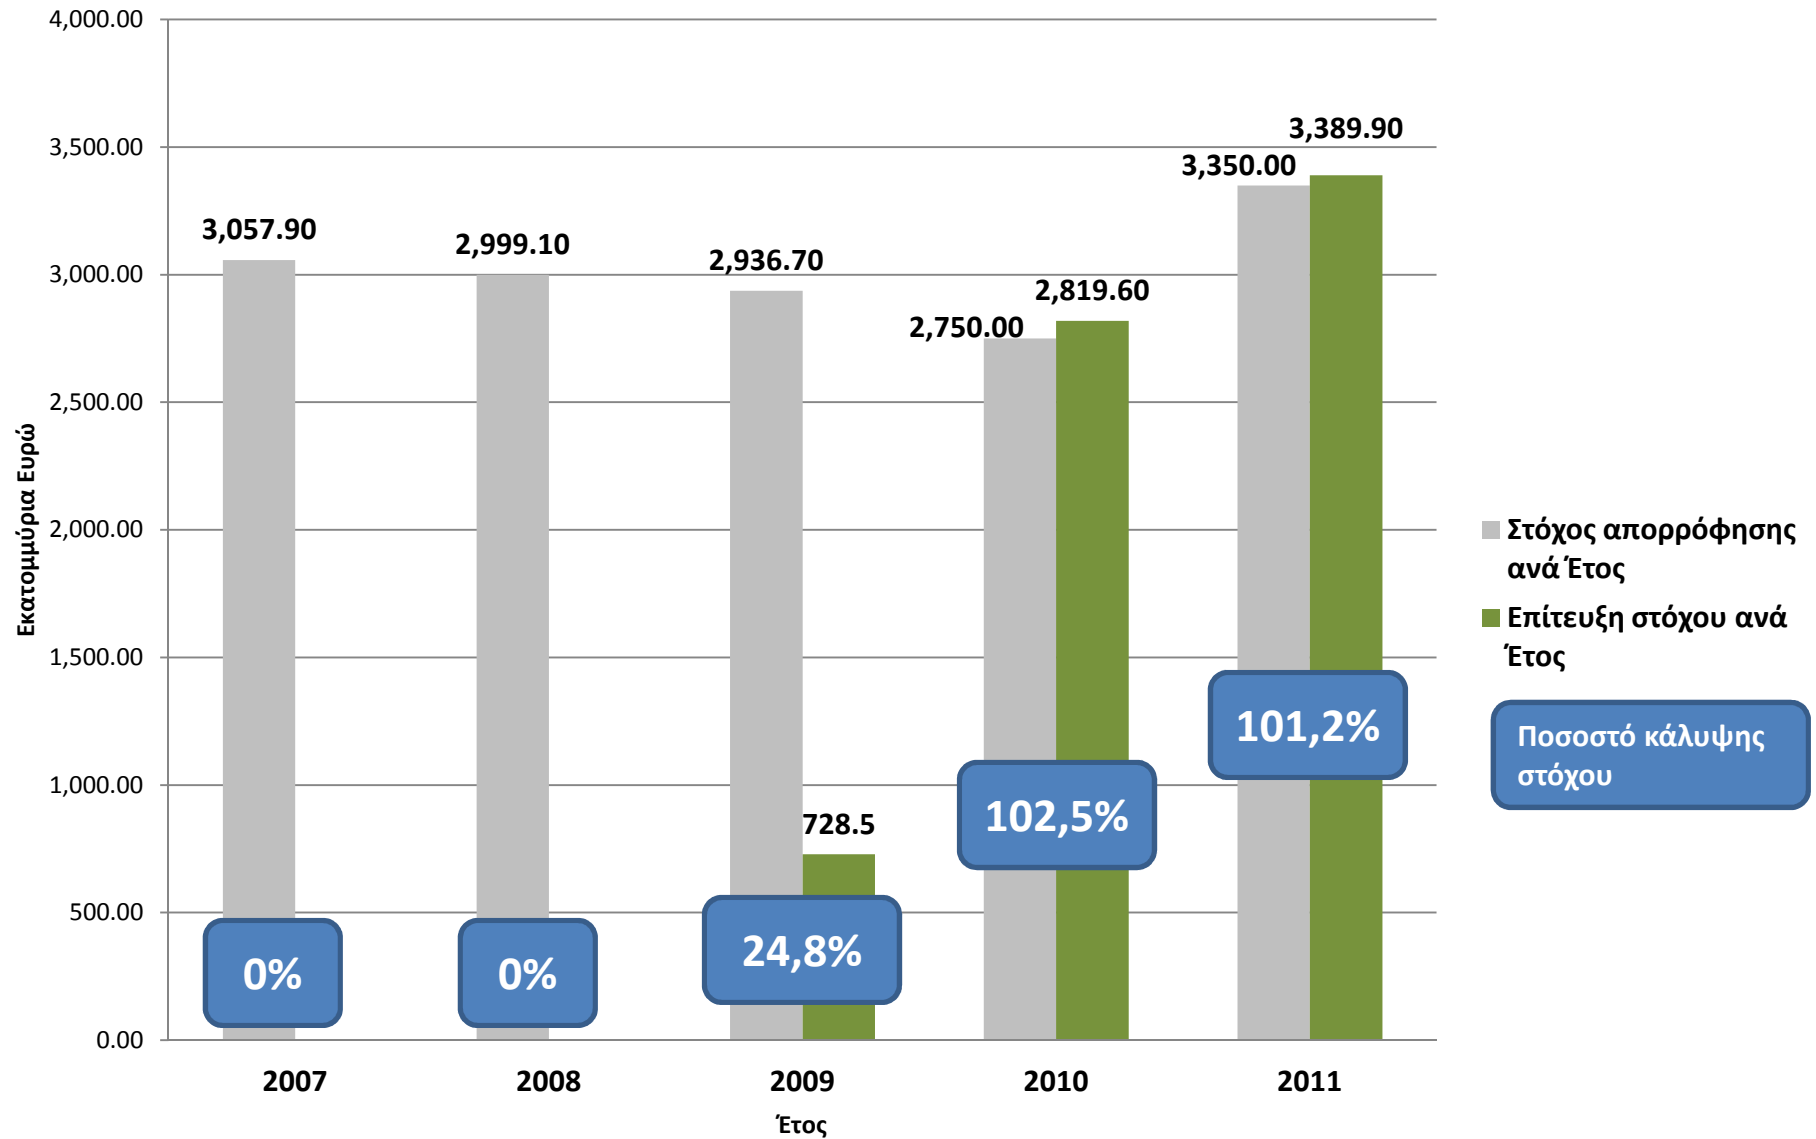

ΕΛΛΗΝΙΚΗ ΔΗΜΟΚΡΑΤΙΑ
Υπουργείο Ανάπτυξης,
Ανταγωνιστικότητας και Ναυτιλίας

Πορεία υλοποίησης ΕΣΠΑ & Πληρωμές Αναπτυξιακού Νόμου

Ιανουάριος 2012

Ετήσια αποτελέσματα στην απορρόφηση του ΕΣΠΑ

Πρόδος απορρόφησης Επιχειρησιακών Προγραμμάτων ΕΣΠΑ 31/12/2009 - 31/12/2011

Πρόδος απορρόφησης Περιφερειακών Επιχειρησιακών Προγραμμάτων ΕΣΠΑ 31/12/2009 - 31/12/2011

Πρόδος απορρόφησης Περιφερειακών Επιχειρησιακών Προγραμμάτων ΕΣΠΑ ανά Περιφέρεια

31/12/2009 - 31/12/2011

■ Απορρόφηση έως 31/12/2011 ■ Απορρόφηση έως 31/12/2009 Ποσοστό απορρόφησης

Πρόοδος απορρόφησης συνόλου ΕΣΠΑ 31/12/2009 - 31/12/2011

Πληρωμές Αναπτυξιακού Νόμου 2004 - 2011